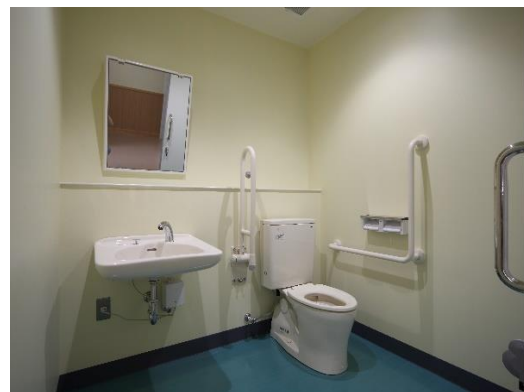

## 施設の特徴・コンセプト

平屋建ての旧校舎を解体し、同位置に3階建てとし、給食調理場を併設した校舎を既存校舎より増築しました。1階に給食調理場など、2階及び3階に普通教室をそれぞれ5室ずつ、計10室を配置するほか配膳室などを設置しています。エレベーターや多目的トイレの設置などユニバーサルデザインにも配慮したほか、内装に県産木材を使用するなど木材活用にも努めました。

外観（南東面）

内観（普通教室）

内観（多目的トイレ）