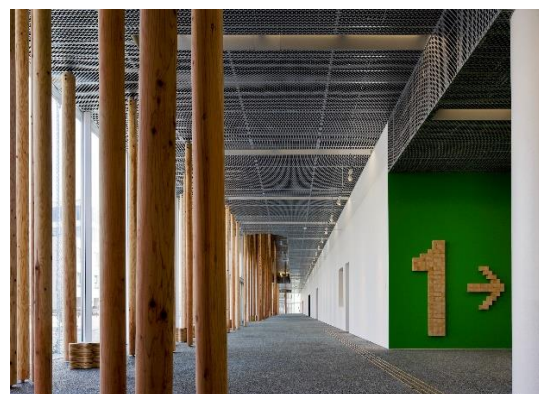

### 施設の特徴・コンセプト

「キラメッセぬまづ」はJR沼津駅北口より徒歩3分に位置する総合コンベンション施設「プラザヴェルデ」内の展示イベント施設です。多様な催事に対応した総面積3,850m<sup>2</sup>の機能的な展示・イベントホール（多目的ホール）や規模に応じて様々な使い方ができる広々としたギャラリースペース（市民ギャラリー）などを整備しており、展示会や販売会、興行など各種イベントの開催に対応しています。

外観（北東面）

内観（多目的ホール）

内観（エントランス）