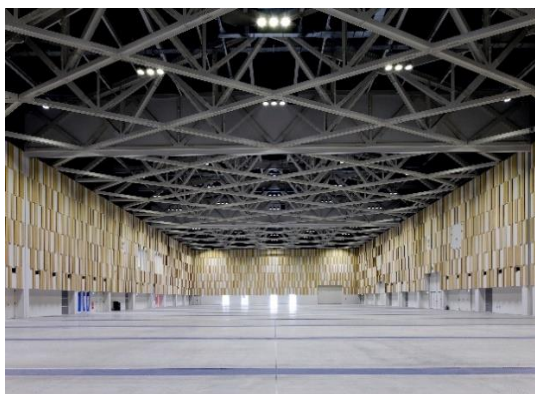

# 沼津市多目的展示イベント施設「キラメッセぬまづ」

見学可

所在地 沼津市大手町1-1-4  
竣工年 2013 年  
建築面積 6,627.47 m<sup>2</sup> 延床面積 8,895.60 m<sup>2</sup>  
構造/階数 鉄骨造/地上3階  
詳細URL <https://www.plazaverde.jp/>  
備考 施設見学についてはHPをご確認ください。

ユニバーサルデザイン	まちづくり	木材活用
		環境配慮
省エネルギー		

### 施設の特徴・コンセプト

「キラメッセぬまづ」はJR沼津駅北口より徒歩3分に位置する総合コンベンション施設「プラザヴェルデ」内の展示イベント施設です。多様な催事に対応した総面積3,850m<sup>2</sup>の機能的な展示・イベントホール（多目的ホール）や規模に応じて様々な使い方ができる広々としたギャラリースペース（市民ギャラリー）などを整備しており、展示会や販売会、興行など各種イベントの開催に対応しています。

外観（北東面）

内観（多目的ホール）

内観（エントランス）